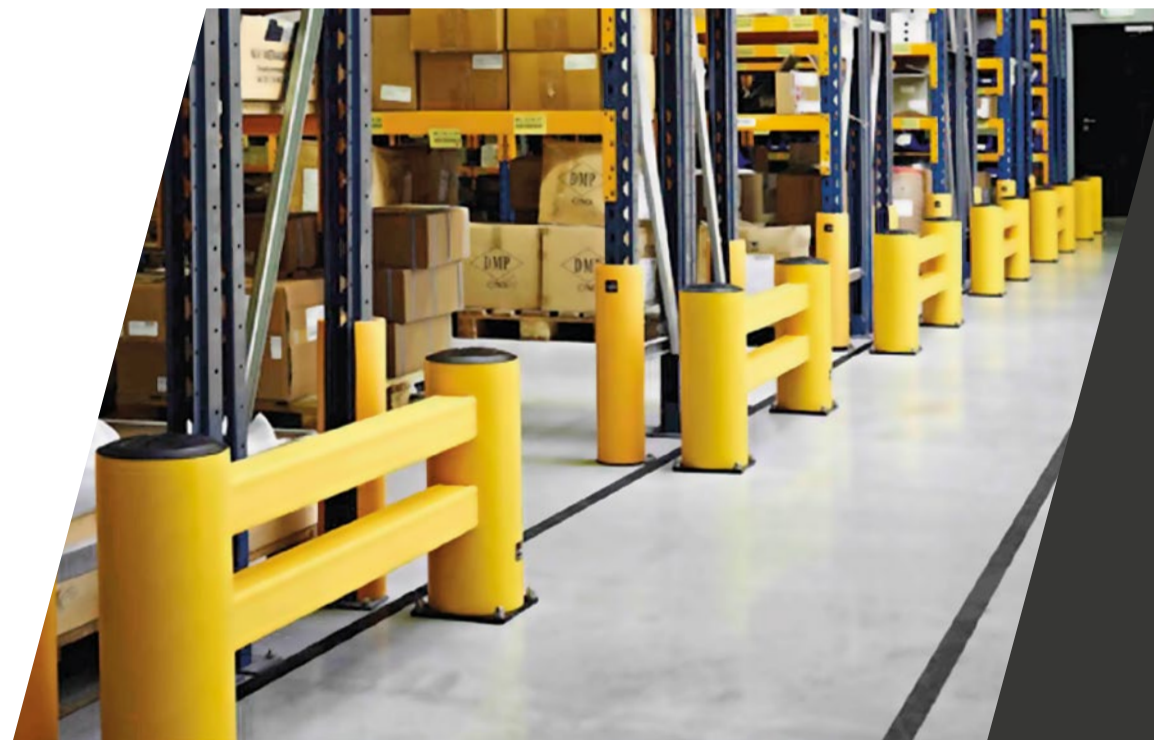

**CONSULENZE
E SOLUZIONI
DA ESPERTI IN
SICUREZZA E
PRODUTTIVITÀ
AZIENDALE**